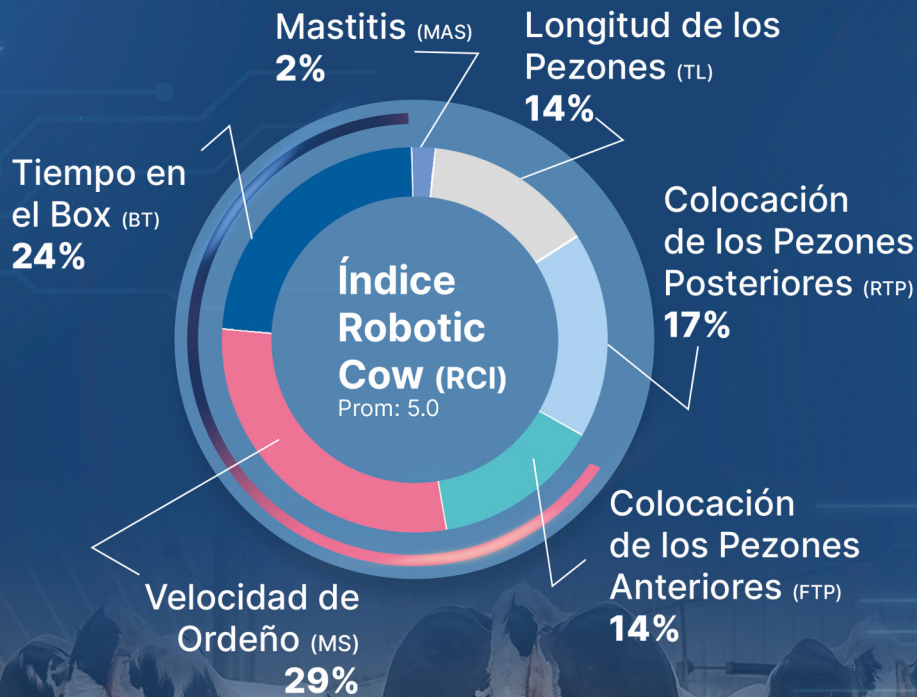

## Genosource Drumroll-ET

Roztac x Captain x Dynamo

Toro equilibrado, alto en TPI, con buena conformación de ubres y patas

PRODUCCIÓN	Nº HIJAS G	Nº REBAÑOS G	FIABILIDAD 80 %
LECHE 1730	GRASA 116 (0,18%)	PROTEÍNA 83 (0,1%)	

	-2	-1	0	1	2	
ESTATURA						0,58
FORTALEZA						-0,24
PROFUNDIDAD						0,12
ANGULOSIDAD						2,18
COLOC. ISQUIONES						-1,06
ANCHURA GRUPA						1,88
PATAS VISTA LAT.						0,28
PATAS VISTA POST.						1,22
TALÓN						0,96
CAL. PATAS Y PEZUÑAS						1,61
UBRE ANTERIOR						3,18
ALTURA UBRE POST.						4,42
ANCHURA UBRE POST.						4,19
LIGAMENTO MEDIO						1,21
PROFUNDIDAD UBRE						2,1
COLOC. PEZONES ANT.						1,27
COLOC. PEZONES POST.						1,14
LONGITUD PEZONES						-0,59

# Índice Robotic Cow (RCI)

**>4 AÑOS**  
de datos recopilados

**>1.000.000**  
registros diarios de ordeño

**>5.600 VACAS**

**MARCADORES  
ROBÓTICOS  
GENÓMICOS**